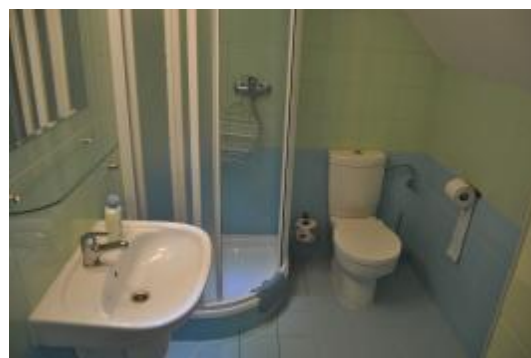

Ubytování ve třech samostatných chatách

CHATA č.: 3   400 Kč/dvoulůžkový p.
•- kapacita 20 osob

CHATA č.: 2   500 Kč/dvoulůžkový p.
•- kapacita 20 osob

CHATA č.: 1   650 Kč/dvoulůžkový p.
•- kapacita 24 osob

*uvedené ceny nezahrnují snídani viz str.8